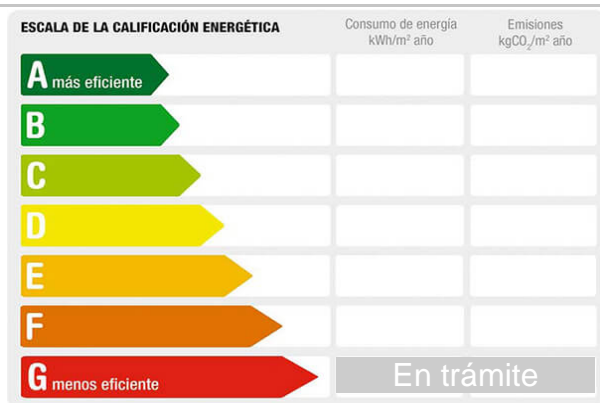

Referencia: 2008-550000
Tipo inmueble: Finca de recreo
Operación: Venta
Precio: 550.000 €
Estado: Reformado

Población: El Bosque
Provincia: Cádiz
Cod. postal: 11670
Zona: carretera el Bosque Ubrique

M² construidos: 159	Metros de parcela: 1503	Garajes: 1
Dormitorios: 4	Baños: 2	Aseos: 1
Exterior/Interior: exterior	Armarios: 4	

Descripción:

Finca rústica en carretera de el bosque a Ubrique
 Tiene una parcela de 1600 metros y sobre esta parcela hay unas edificaciones de 390 metros aproximadamente en varias dependencias-
 Tiene cuatro dormitorios un baño y un aseo-salón comedor con chimenea,
 cocina integrada en el salón -
 buhardilla- piscina con aseo, un huerto, porche, barbacoa- termo -aerotecnica-para la calefacción central placas solares,
 garaje cerrado.
 porche integrad a la vivienda, 14,86,aparcamiento 55 metros, Almacén 33 metros, deportivo 22 metros, ,cuarto de instalaciones.